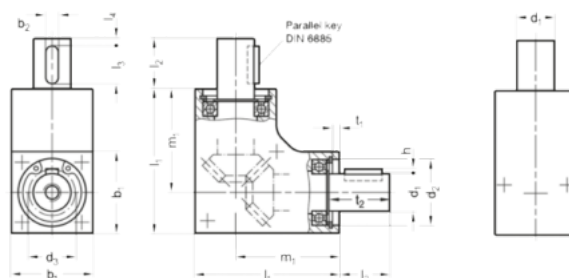

Varenummer: 20397132L12AN
 Beskrivelse: E+G Mini Vinkelgear
 GN 3971-32-L-12-AN

Mål

$b_1 = 32$	$d_7 = M5$	$m_3 = 17$
$b_2 = 4$	$h = 1.5$	$m_4 = 24$
$d_1 = 12$	$l_1 = 56$	$m_5 = 16$
$d_2 = 28$	$l_2 = 16$	$t_1 = 2.1$
$d_3 = 19.8$	$l_3 = 12$	$t_2 = 18.3$
$d_4 = 4.1$	$l_4 = 3$	udveksling= $i = 32$
$d_5 = M3$	$m_1 = 40$	vægt(g) = 332
$d_6 = M4$	$m_2 = 12$	